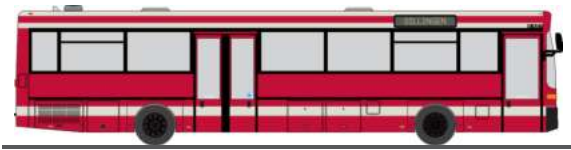

MERCEDES-BENZ O 407
„GBB Augsburg“
77333 | 1:87 | D | 39,90 €

alle Preise inkl. 19% MwSt.