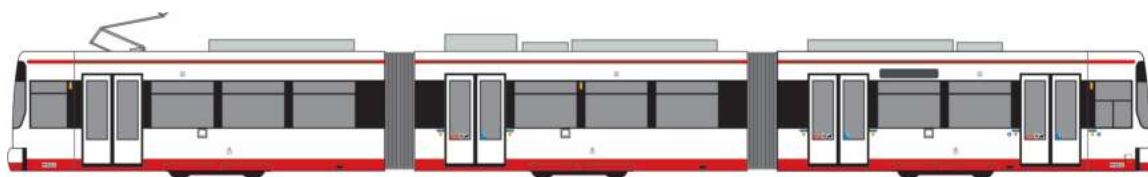

ADTRANZ GT6
„Städtische Verkehrsbetriebe Zwickau“
STRA01080 | 1:87 | D | 99,90 €

In Kooperation mit:

Linie 8 GmbH