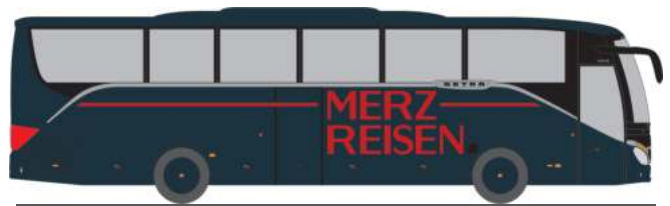

MAGIRUS DLK '18  
„FW Storkow“  
68496 | 1:87 | D | 36,90 €

MAGIRUS DLK Atego '19  
„FW Illertissen“  
71653 | 1:87 | D | 36,90 €

SCHLINGMANN Varus HLF  
„FW Schwerte“  
72915 | 1:87 | D | 34,90 €

MAN Lion's Coach L '17  
„Niedermayer, Passau“  
74857 | 1:87 | D | 37,90 €