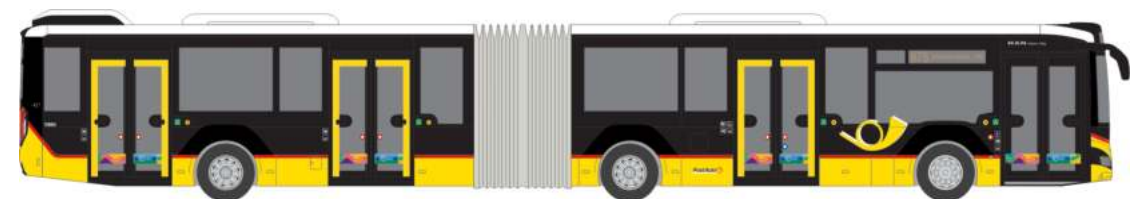

In Kooperation mit:

Linie 8 GmbH

MERCEDES-BENZ O 305 G  
 „Wuppertaler Stadtwerke“  
 74535 | 1:87 | D | 47,90 €

MAN SG 220  
 „Vestische, Herten - Volksbank“  
 75112 | 1:87 | D | 47,90 €

MAN Lion's City 18 ´18  
 „Koveb Koblenz“  
 75844 | 1:87 | D | 47,90 €