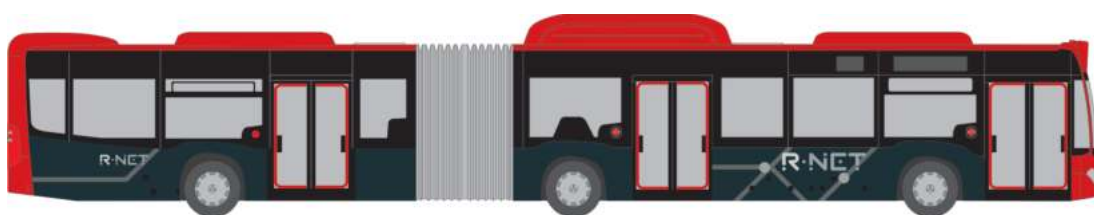

MERCEDES-BENZ Citaro G ´15 NGT
„R-Net“
73595 | 1:87 | NL | 47,90 €