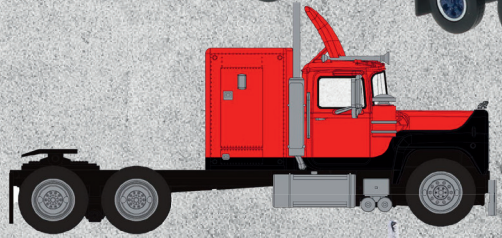

▲ Cadillac Eldorado Convertible
rot metallic
Nr. n 19750 19.95 €

▲ Cadillac Eldorado Convertible weiß
Nr.n 19751 19.95 €

▼ Fiat 691 Tanklastzug "Fina"
Nr. v 58554 42.95 €

▲ Volvo N 10 Kipper weiß
Nr. v 85653 27.95 €

▲ Mack RS 700 schwarz/rot
Nr. v 85804 24.95 €

MODEL FAHRZEUG

Preis bei der Leserwahl in Kategorie
„1:87 Nutzfahrzeuge“: Peterbilt 359

▶ Peterbilt 281 hellblau/weiß
Nr. v 85754 24.95 €

▶ Peterbilt 359 blau/weiß
Nr. 85714 24.95 €